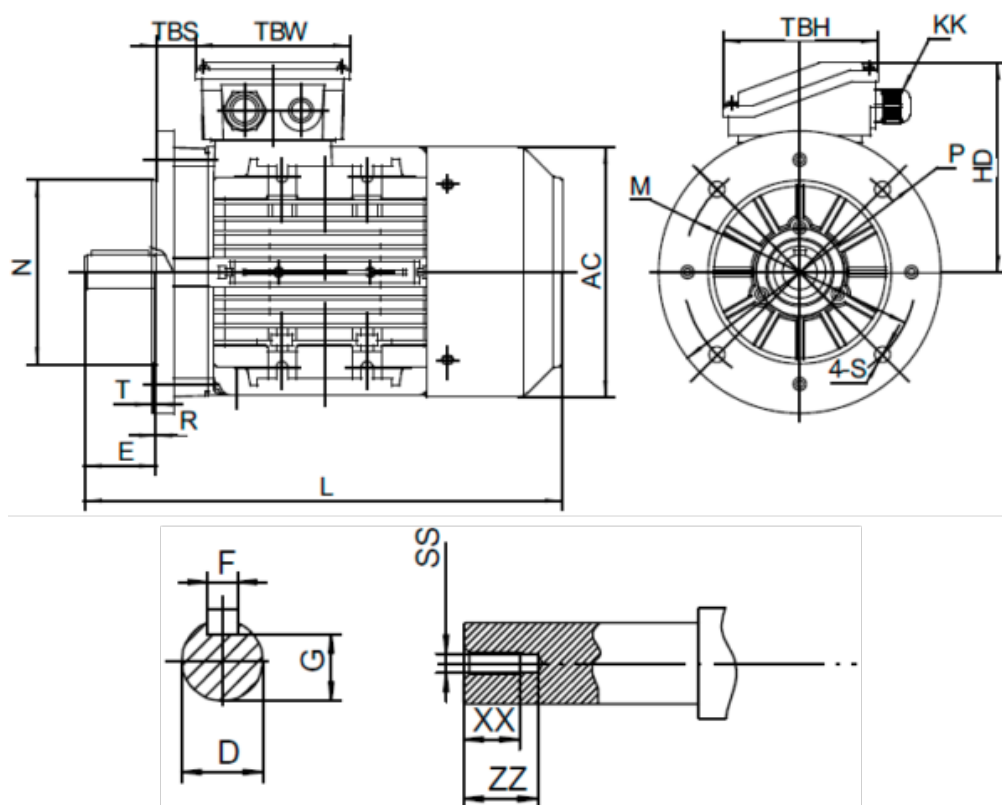

Varenummer: 25160001861440

Beskrivelse: Kleedrive T2A 711-6 0.18kw 900 o/min UL/CSA
3x230/400V 50HZ IP55 B5 PTO

Mål

| | | |
|-----------|----------|----------|
| AA = 140 | L = 245 | TBH = 98 |
| AC = Ø138 | M = Ø130 | TBS = 16 |
| AD = 186 | N = Ø110 | TBW = 98 |
| D = Ø14 | P = Ø160 | XX = 12 |
| E = 30 | R = 0 | ZZ = 17 |
| F = 5 | S = Ø10 | |
| G = 11 | SS = M5 | |
| HD = 115 | T = 3.5 | |